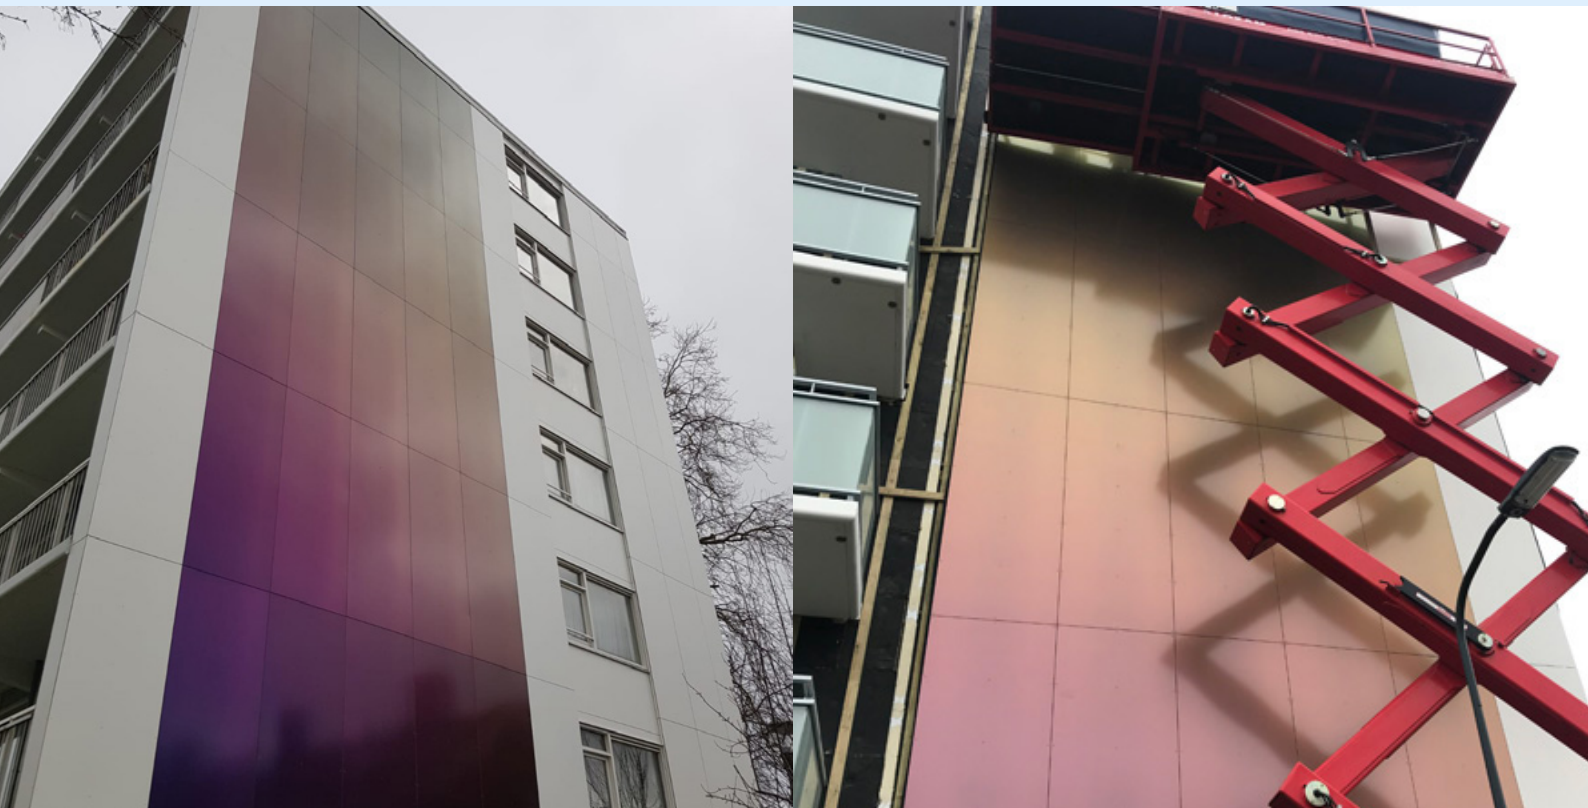

Aanbieden van gevelmontage

Bij Floris Bouwcenter begrijpen we het belang van een indrukwekkende en duurzame gevel.

Als specialist in zowel de levering als de montage van gevelsystemen, staan wij klaar om projecten te realiseren die naadloos aansluiten bij uw wensen én het karakter van het pand. Wij combineren vakmanschap met de nieuwste technieken, waardoor wij uw project van begin tot eind professioneel begeleiden en uitvoeren.

Innovatie en technologie: Met toegang tot de nieuwste technieken en innovaties in de gevelbouwsector blijven wij vooroplopen en bieden wij onze klanten de beste oplossingen.

Van ontwerp tot realisatie, wij nemen graag de zorgen uit handen