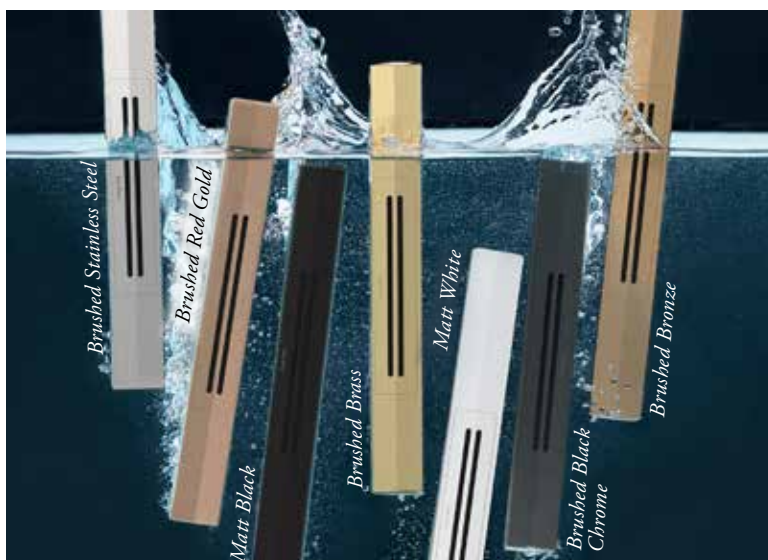

Een ander praktisch voordeel van deze doucheegoot: hij is voorzien van een krachtige en onderhoudsarme sifon met Dryphon® techniek. Dit betekent dat je minder tijd kwijt bent aan schoonmaken. Praktisch & mooi!

Easy Drain®