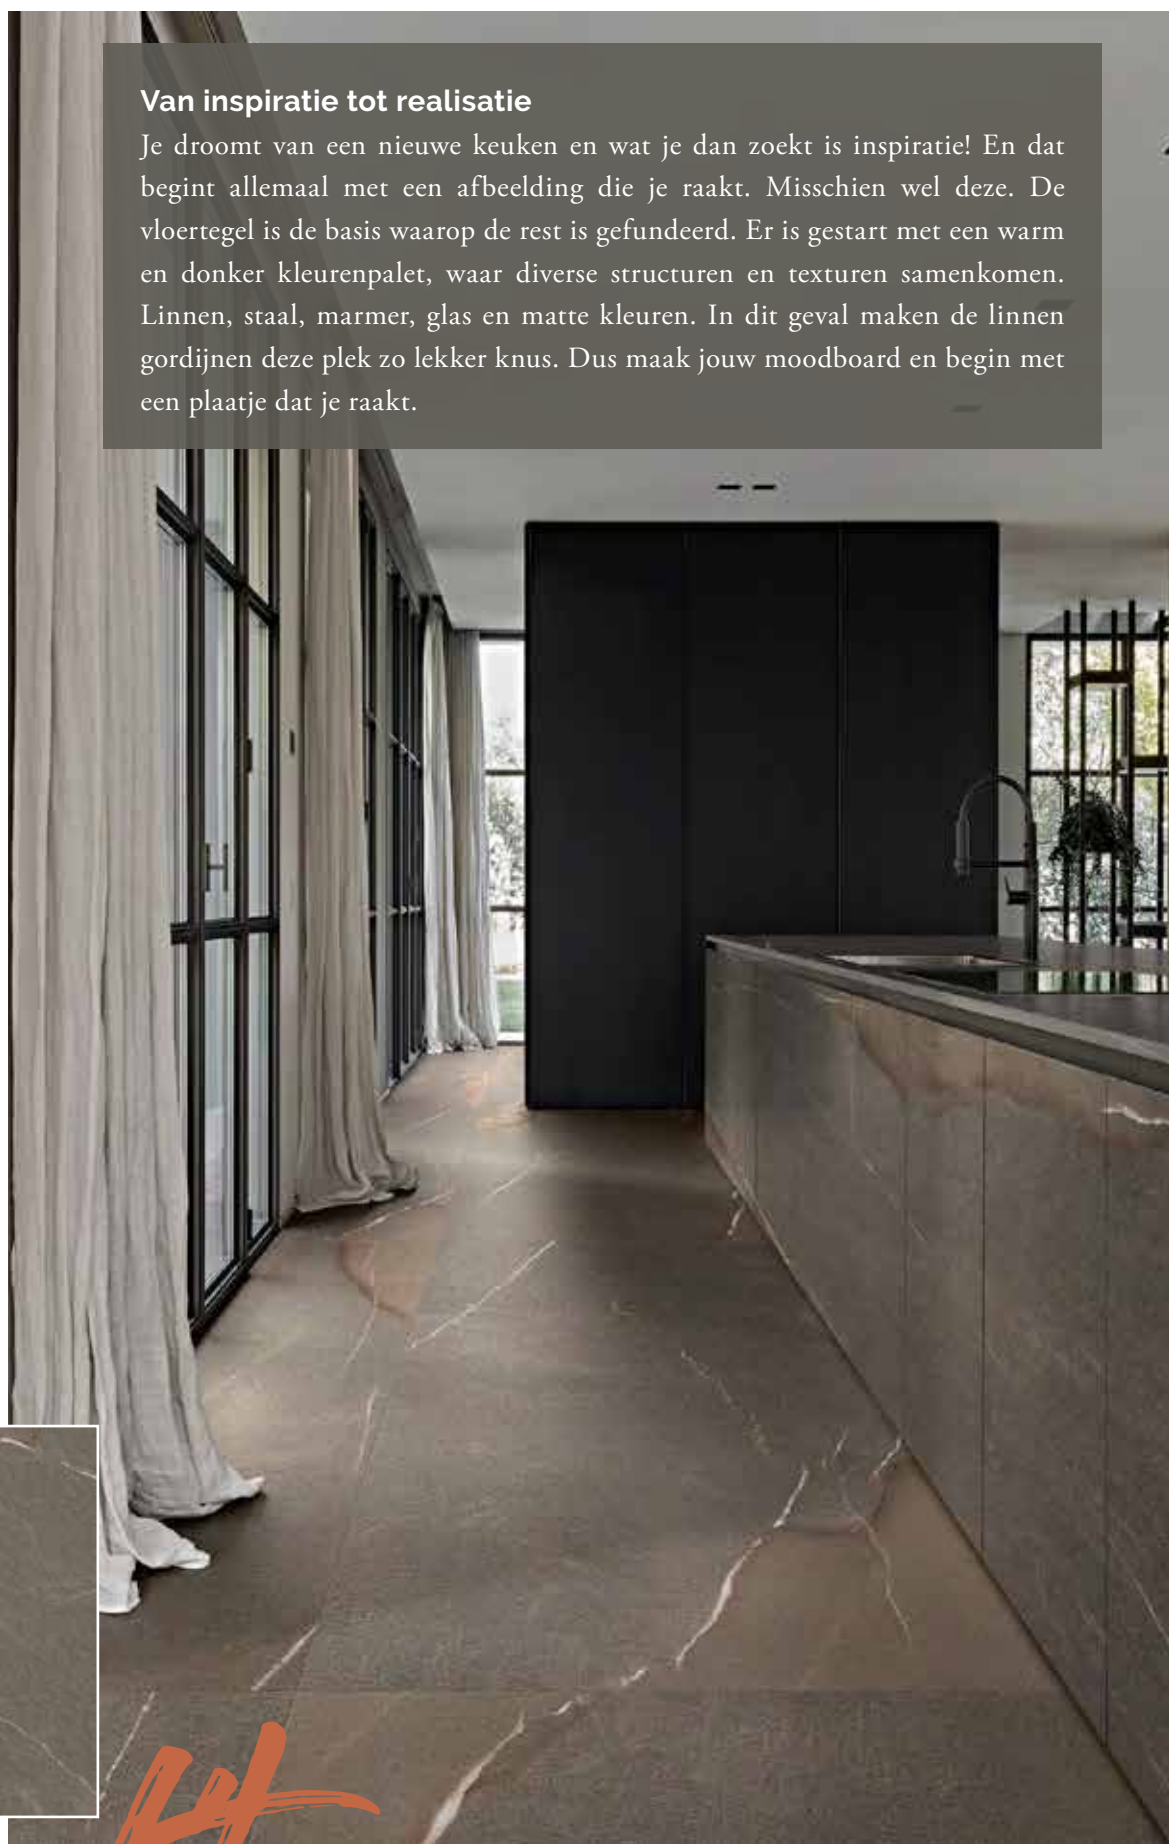

Geniet van elke dag in jouw nieuwe droomkeuken!

Van inspiratie tot realisatie

Je droomt van een nieuwe keuken en wat je dan zoekt is inspiratie! En dat begint allemaal met een afbeelding die je raakt. Misschien wel deze. De vloertegel is de basis waarop de rest is gefundeerd. Er is gestart met een warm en donker kleurenpalet, waar diverse structuren en texturen samenkomen. Linnen, staal, marmer, glas en matte kleuren. In dit geval maken de linnen gordijnen deze plek zo lekker knus. Dus maak jouw moodboard en begin met een plaatje dat je raakt.