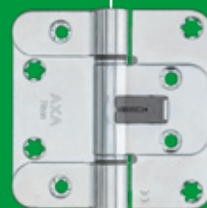

AXA TITAN® VEILIGHEIDSSCHARNIER

ALLE INNOVATIE IN ÉÉN SCHARNIER

ÉN NÓG MINDER MONTAGEHANDELINGEN

- géén extra schroef nodig
- toepasbaar op elke productielijn zonder extra handelingen of aanpassingen
- naadloos overstappen

BENIEUWD NAAR DE MOGELIJKHEDEN?

Neem voor meer informatie gerust contact op met jouw accountmanager of Customer Servicemedewerker via 0318 536 111 of info.axa.home@allegion.com