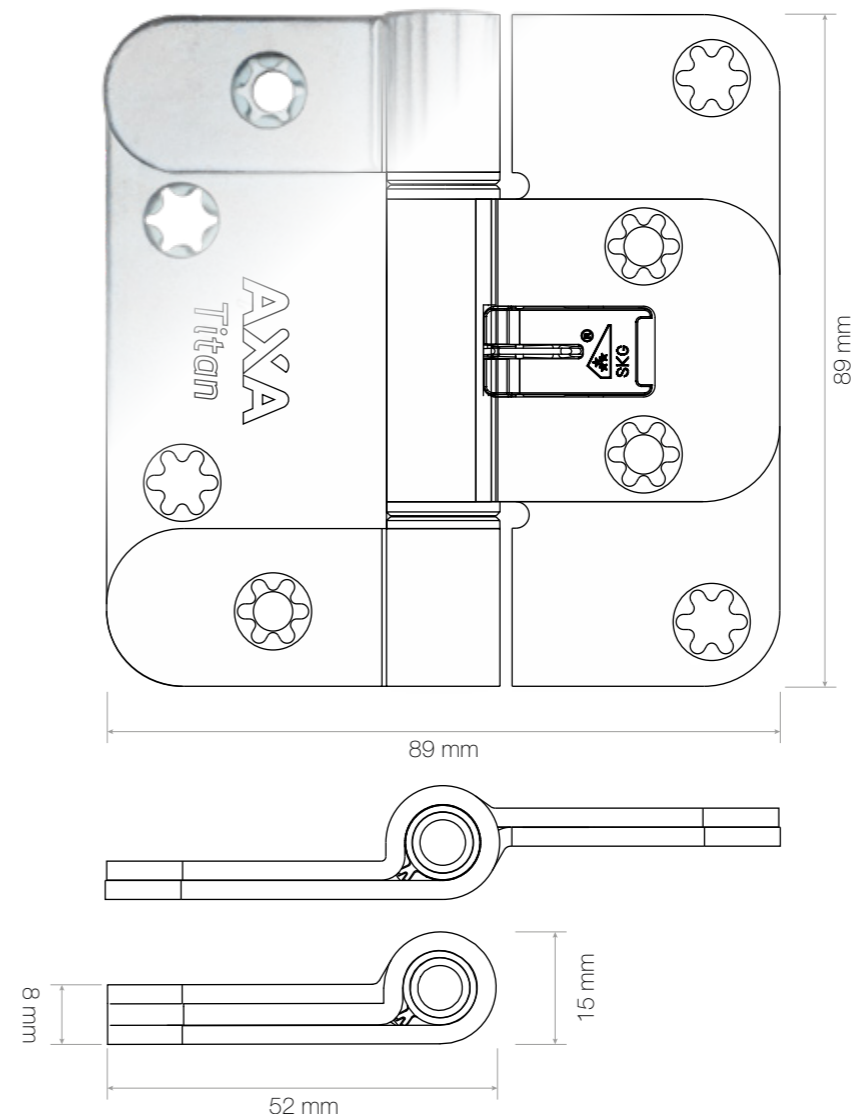

4 Uittikken scharnieren

'CLEAN-DESIGN VOOR EEN RUSTIGE AANBLIK BIJ GEOPENDE EN GESLOTEN DEUR'

PRODUCTSPECIFICATIES

GESCHIKT VOOR RAMEN EN BUITENDEUREN

PRODUCT MAATTEKENING

TOEPASBARE DRAAIRICHTINGEN

KLASSES