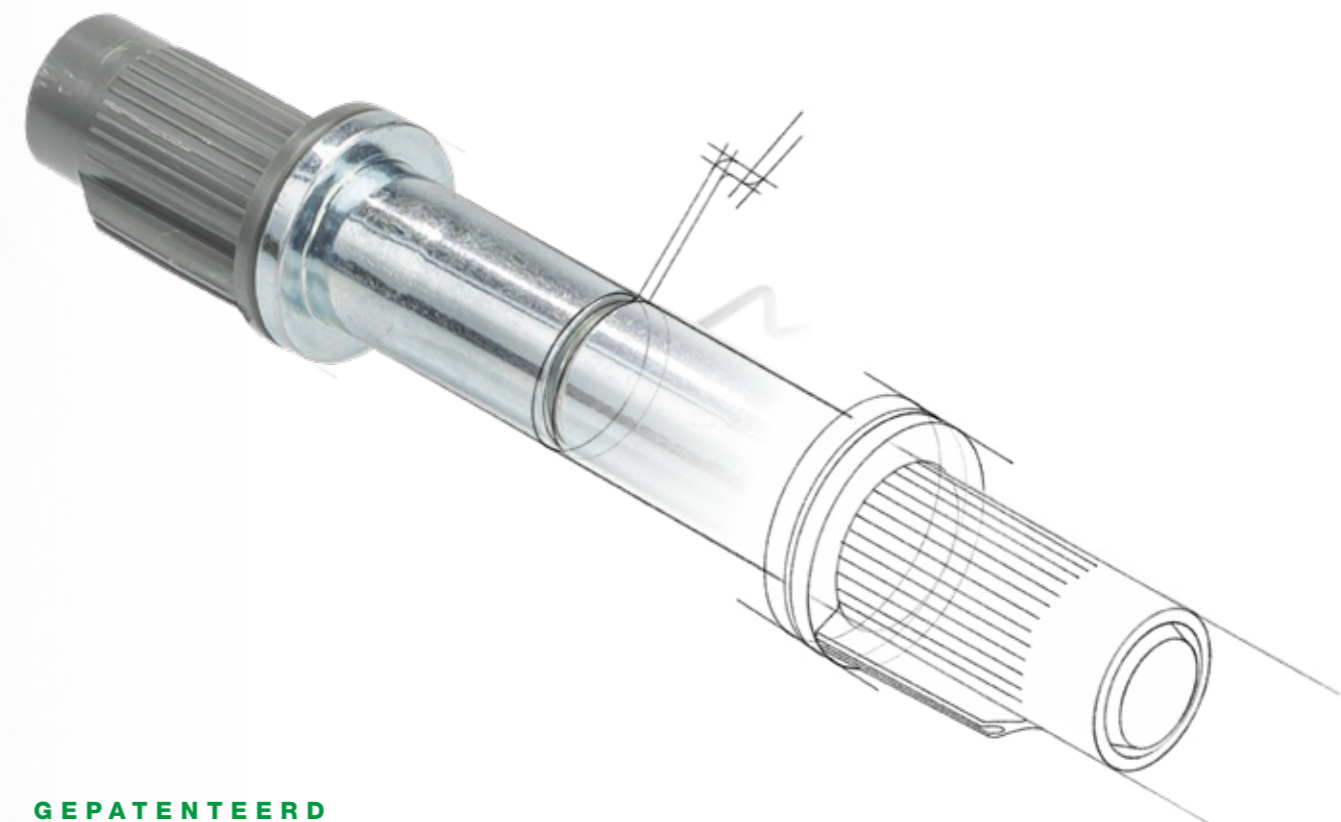

GEPATENTEERD VERGREDELINGSSYSTEEM

VAN INSPIRATIE NAAR IMPACT

Onze productontwikkelaars lieten zich inspireren door ons AXA Premium Veiligheidsbeslag

NÓG MINDER MONTAGEHANDELINGEN

Ze vervingen de schuifvergrendeling van de AXA Titan® door een **automatisch vergrendelingsmechanisme** met borgveerconstructie. Hierdoor kun je het scharnier op zowel staande als liggende deuren monteren, zonder extra handelingen of aanpassingen aan je productieproces.

Zo realiseerden we met de nieuwste generatie AXA Titan® veiligheidsscharnieren opnieuw een innovatie met meervoudige impact: klik en klaar!

- géén extra schroef nodig
- toepasbaar op elke productielijn zonder extra handelingen of aanpassingen
- naadloos overstappen