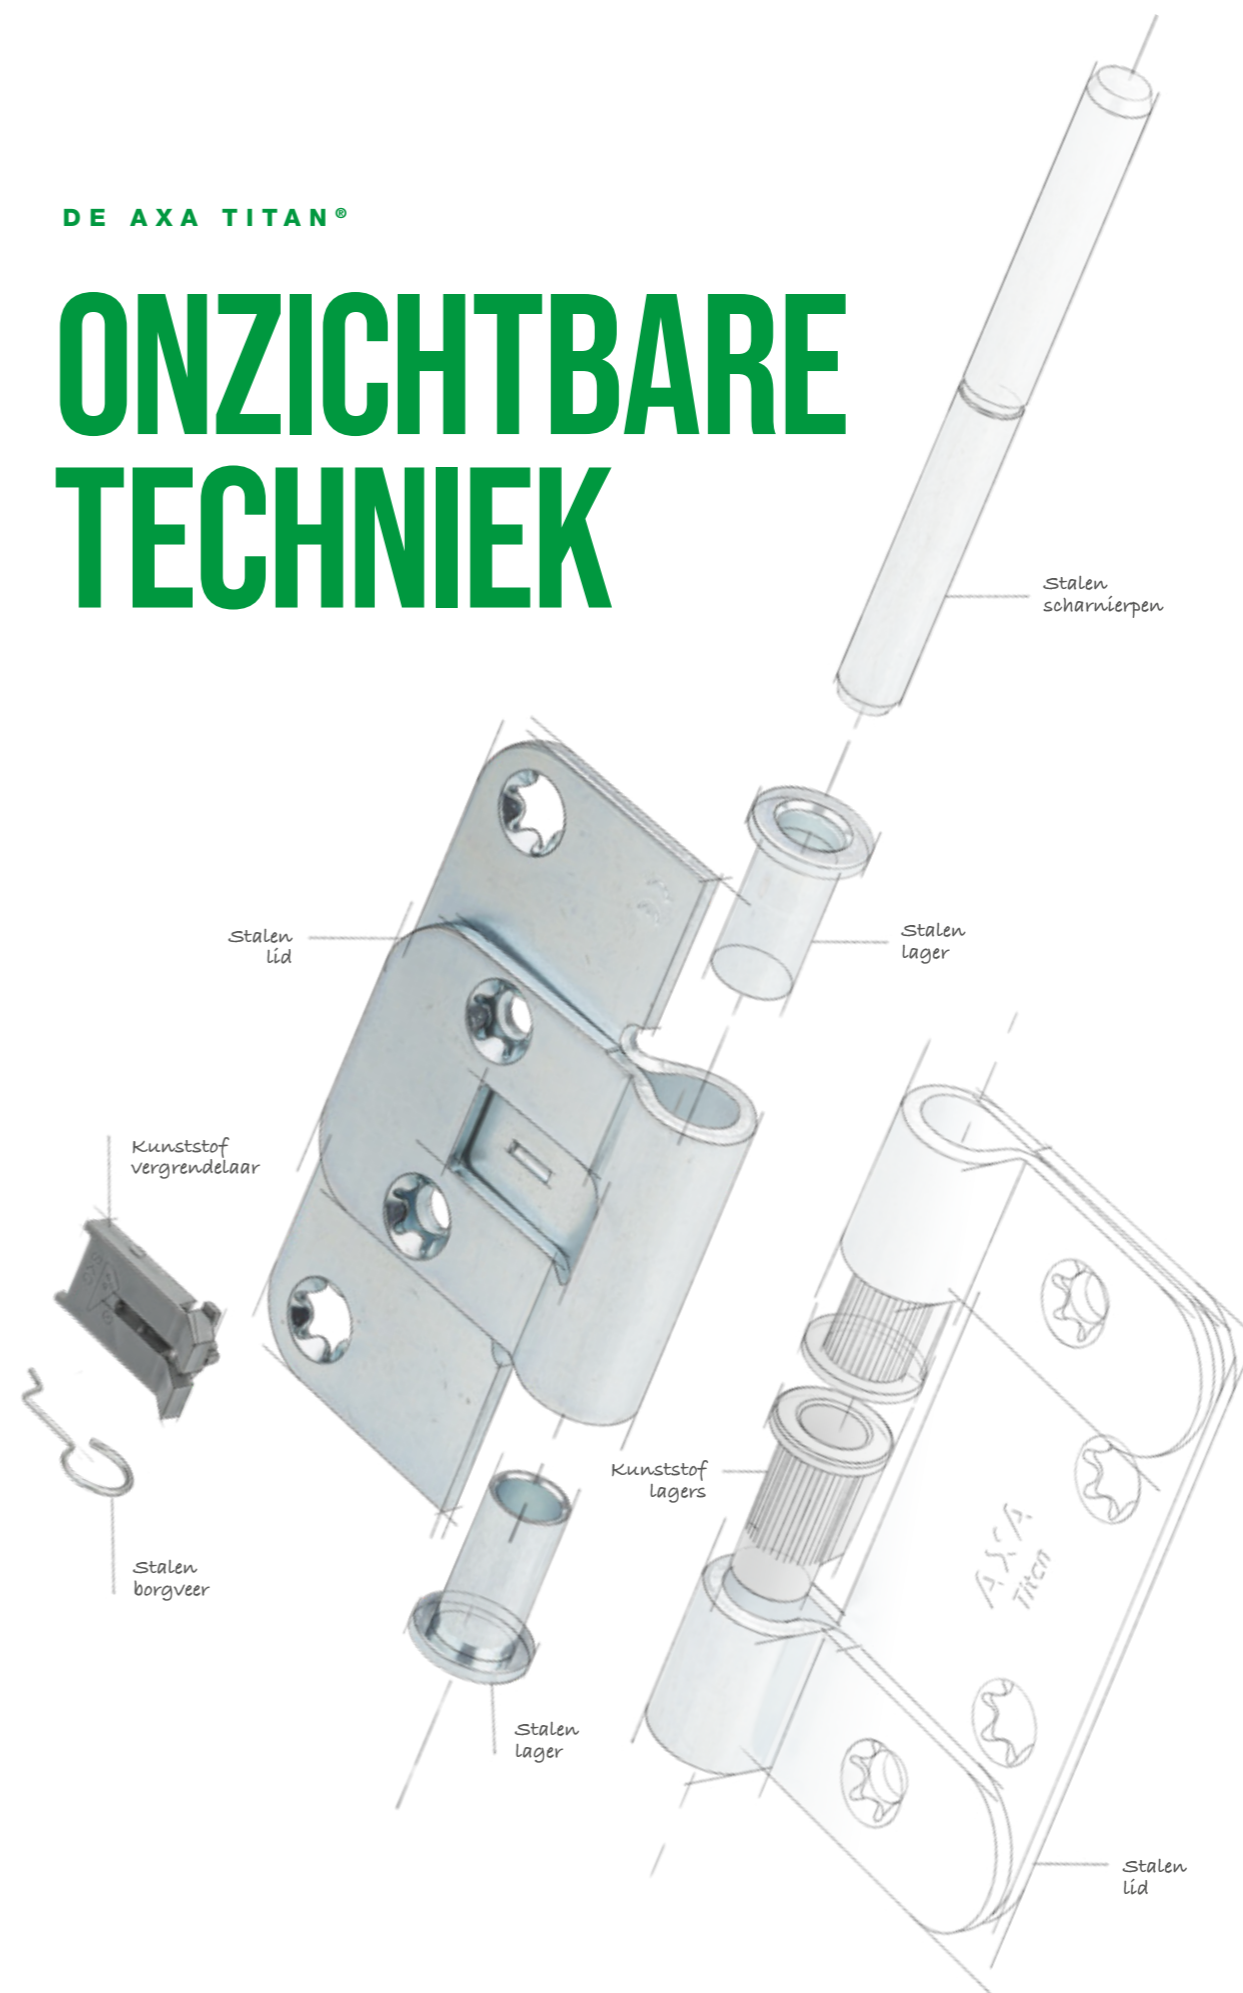

‘DE CONSUMENT
VRAAGT OM
ONOPVALLEND,
VEILIG EN
SLIJTVAST.
DAT BIEDEN WE
MET DE AXA TITAN®’

DE AXA TITAN®

ONZICHTBARE TECHNIEK