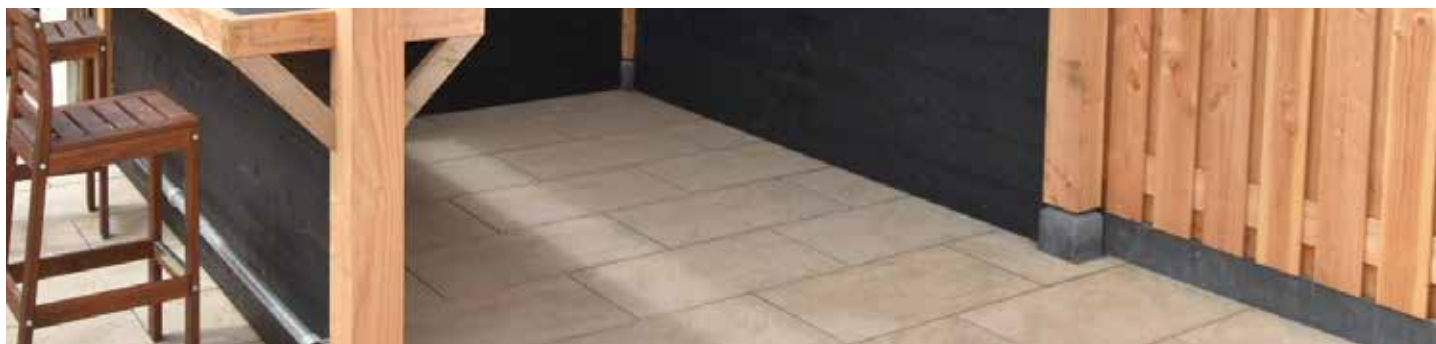

Schroeven

Artikelnr. Product

2537706280 **WOODIES POTDEKSELSCHROEVEN 50 MM**

RVS 410 | 200 stuks per doos | RAL 9005 | Ook beschikbaar in 40 en 70 mm

2537209900 **WOODIES SCHROEF 4,0 X 30 MM**

RVS A2 | Verloren kop T20 | 200 stuks per doos