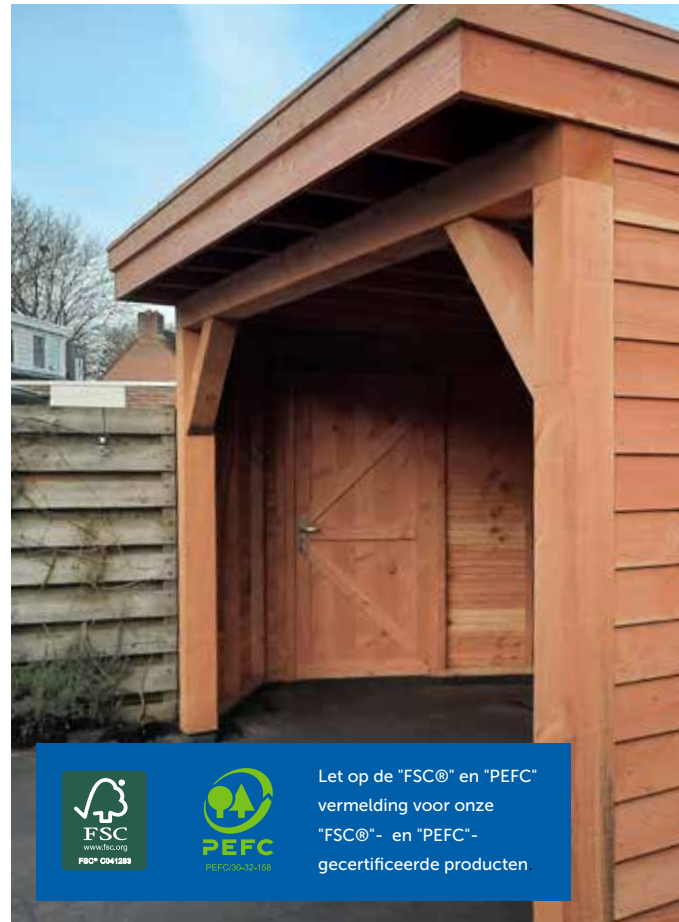

Bouwcenter, weet hoe 't werkt!

Planken

Artikelnr. Product

3772013400 23 X 150 X 4.000 MM PEFC
3772008400 23 X 200 X 4.000 MM PEFC

Ruw gezaagd | Ook beschikbaar in andere lengtes

Let op de "FSC®" en "PEFC" vermelding voor onze "FSC®"- en "PEFC"- gecertificeerde producten.