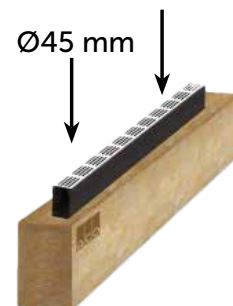

3220880450

ACO EUROLINE GOOT POLYMEERBETON 1.000 MM INCL VERZINKT STALEN SLEUFROOSTER

3220880613

ACO EUROLINE GOOT 1.000 MM GY SLEUFROOSTER ONDERUITLAAT 110 MM

3220514190

ACO EUROLINE EINDKAP UNIVERSEEL BLIND

3220514195

ACO EUROLINE EINDKAP 110 MM UNIVERSEEL ROND

Snel te monteren | Robuust | Grote waterafvoer

Informeer bij jouw Bouwcenter naar de overige mogelijkheden

SCAN DE
QR-CODE VOOR
MEER INFORMATIE

ONTDEK DE VELE ANDERE OPTIES VOOR JOUW TUINKLUS.