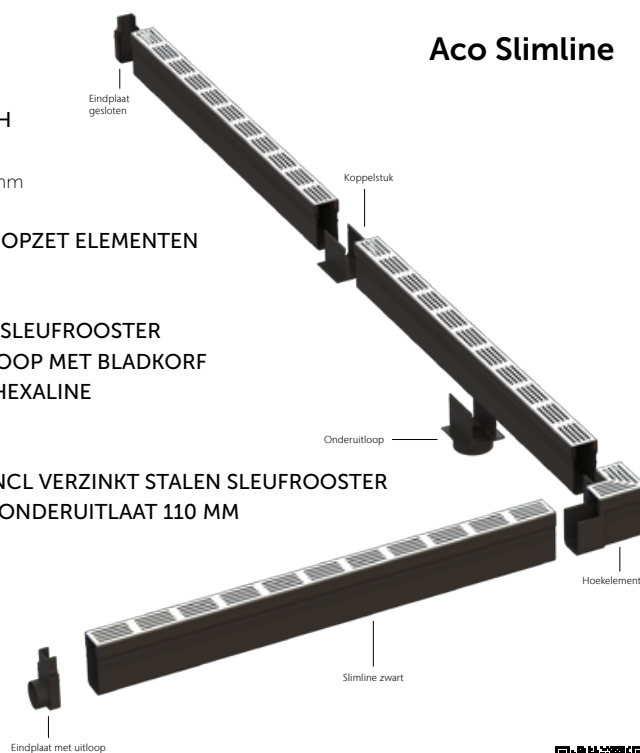

3220880450

ACO EUROLINE GOOT POLYMEERBETON 1.000 MM INCL VERZINKT STALEN SLEUFROOSTER

3220880613

ACO EUROLINE GOOT 1.000 MM GY SLEUFROOSTER ONDERUITLAAT 110 MM

3220514190

ACO EUROLINE EINDKAP UNIVERSEEL BLIND

3220514195

ACO EUROLINE EINDKAP 110 MM UNIVERSEEL ROND

Snel te monteren | Robuust | Grote waterafvoer

Informeer bij jouw Bouwcenter naar de overige mogelijkheden

SCAN DE
QR-CODE VOOR
MEER INFORMATIE

ONTDEK DE VELE ANDERE OPTIES VOOR JOUW TUINKLUS.