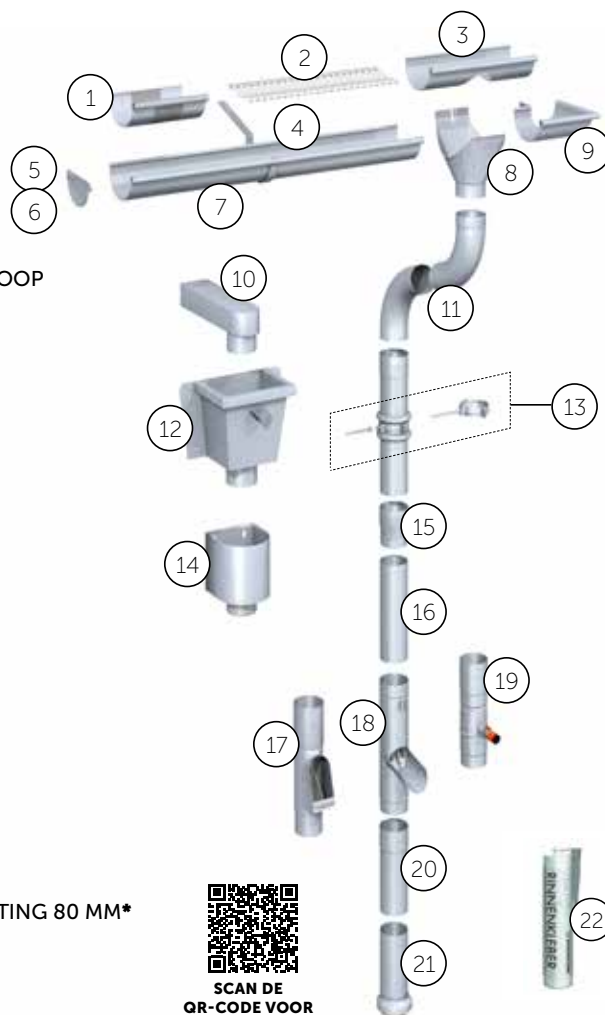

2534700021 GOLFPLAATBOUT DIN571 7,0 X 130 MM 25 ST VERZINKT

2534701505 FIS GOLFPLAATBOUT 7,0 X 110 MM 100 ST 3 DLG RVS A2

Voor bevestiging in houten onderconstructie | Met sluitschelp

HEMELWATERAFVOER

Hemelwaterafvoersysteem

Nr.	Artikelnr.	Product
1	2350700340	EXPANSIESTUK M333 TBV MASTGOOT*
2	2350700415	BLADVANGER DAKGOOT 2 MT M333
3	2350700410	M333 MET OVAAL GAT 1 MT TBV TRECHTERUITLOOP
4	3230700195	GOOTBEUGEL 45 GR 25 X 6 MM OMMANTELD M333 KLANG/KLANG
5	2350700135	KOPSCHOT M333 LINKS
6	2350700140	KOPSCHOT M333 RECHTS
7	2350700031	MASTGOOT 3000 X 0,70 MM M333
8	2350700395	TRECHTERUITLOOP 333/80 TBV MASTGOOT
9	2350700370	BUITENHOEKSTUK M333 M333 TBV DAKGOOT*
10	2350700305	STADSUITLOOP 80 MM 60 X 80 MM
11	2350700440	BOCHT 85 GR 80 MM VERJONGD SPIE EIND
11	2350700270	BOCHT 72 GR 80 MM VERJONGD SPIE EIND
11	2350700265	BOCHT 40 GR 80 MM VERJONGD SPIE EIND
12	3230000070	VERGAARBAK VIERKANT 80 MM ZINK
13	2350700425	HWA BUIS 80 MM BEVESTIGINGSPAKKET
14	2350700315	VERGAARBAK 80 MM MINI
16	2350700216	HWA BUIS 2 MT 80 MM WD 0,65 MM GELAST
16	2350700227	HWA BUIS 3 MT 80 MM WD 0,65 MM GELAST
16	2350700420	HWA BUIS 1 MT 80 MM WD 0,65 MM GELAST
15	2350700240	VERBINDINGSMOF 80 MM TBV HWA BUIS
17	2350700295	BLADAFSCHEIDER 80 MM
18	2350700290	REGENTONKLEP 80 MM MET RVS-BLADVANGER
19	3230700210	HEMELWATEROPVANG MET GARDENA-AANSLUITING 80 MM*
20	3230700010	HWA BUIS 2 MT 80 MM STALEN ONDEREIND
21	2350700245	SCHUIFSTUK 80 MM
22	3230700080	GOOTLIJM 310 ML ZUURVRIJ TBV ZINK