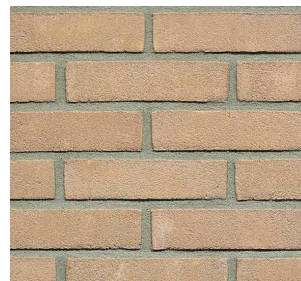

Vormbak gevelbakstenen zijn de meest voorkomende bakstenen in Nederland. De kleur en oppervlakestructuur van de steen maken het onderscheid.

art.nr.: 1001000127

3 Bouwcenter Bronsrood vb wf

Bouwcenter Bronsrood is een sortering in een neutrale kleurstelling. De strakke gevelbakstenen zien we met regelmaat terug in diverse toepassingen zoals standaard gevels van woningen, schuren, tuinmuren etc.