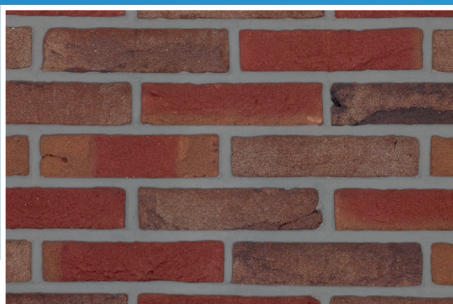

6 **Bouwcenter Belline hv wf**

Bouwcenter Belline is een karakteristieke mix van gevelbakstenen, bijzonder geschikt voor bijvoorbeeld woningen met een klassiek karakter. De keuze van de voegkleur en het metselverband heeft veel invloed op het uiteindelijke karakter van de gemetselde muren. Juist de combinatie met subtiele details leveren een geweldig resultaat.