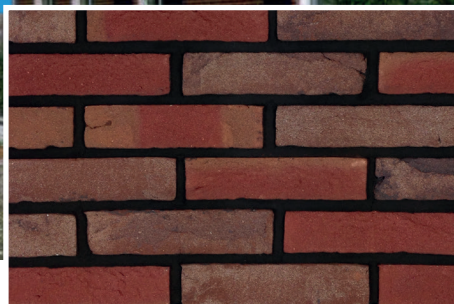

6 **Bouwcenter Belline hv wf**

Bouwcenter Belline is een karakteristieke mix van gevelbakstenen, bijzonder geschikt voor bijvoorbeeld woningen met een klassiek karakter. De keuze van de voegkleur en het metselverband heeft veel invloed op het uiteindelijke karakter van de gemetselde muren. Juist de combinatie met subtiele details leveren een geweldig resultaat.