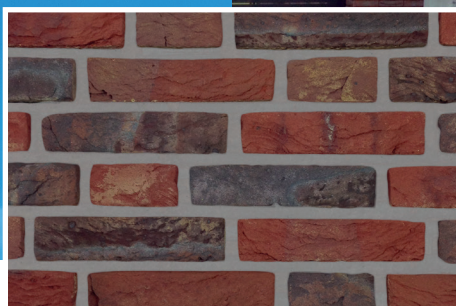

Stenen vervangen

Strak modern halfsteens metselwerk

Meer informatie op: www.bouwcenter.nl/gevelstenen

BOUWCENTER

Weet hoe 't werkt!

1 **Bouwcenter Puccini hv wf**

De mixsortering Bouwcenter Puccini wordt gemaakt van een rode löss klei, in één van de laatste traditionele vlamovens van Nederland. Het bakken van de stenen in deze ovens zorgt voor het karakteristieke uiterlijk en kleurenbeeld. Het is een stenenmix die door zijn uiterlijk zowel geschikt is voor een traditionele als moderne bouwstijl.