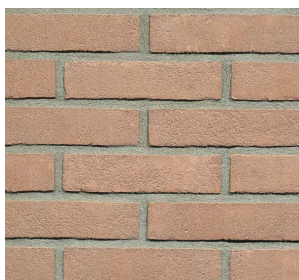

3 Bouwcenter Bronsrood vb wf

Bouwcenter Bronsrood is een sortering in een neutrale kleurstelling. De strakke gevelbakstenen zien we met regelmaat terug in diverse toepassingen zoals standaard gevels van woningen, schuren, tuinmuren etc.

Deze vormbaksteen in Waalformaat, gevoegd met een midden grijze voeg geeft een rustig beeld, geschikt voor standaard metselwerk.