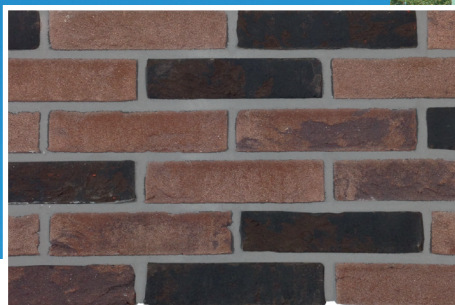

5 Bouwcenter Rameau hv wf

De Waalformaat stenenmix Bouwcenter Rameau bestaat uit twee sterk verschillende tinten stenen. In combinatie met vlakken van een donkerdere tint is deze mixsortering zeer geschikt voor modernere, strakke gebouwen. De variatie met donker- en lichtgrijze voeg kan ook een speels effect opleveren.