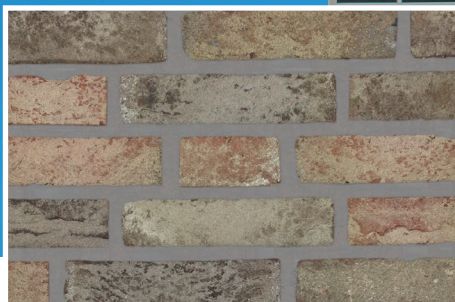

art.nr.: 1087000525

BOUWCENTER GEVELSTEEN MIXSORTERING

2 Bouwcenter Monteverdi hv wf

Bouwcenter Monteverdi is een mix van twee handvormstenen, vervaardigd uit zeer oude zeekei. De stenen hebben een generfde, rustieke structuur. De unieke, lichte en grijzige kleurstelling leent zich bij uitstek voor gevels van bijvoorbeeld een landelijke woning met een bijzondere uitstraling.