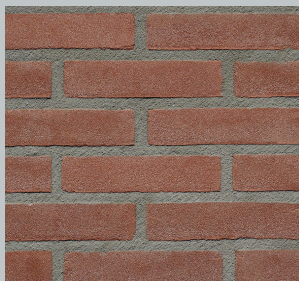

BOUWCENTER GEVELSTEEN WERFSORTERING

1 Bouwcenter Roodgrijs vb wf

Bouwcenter Roodgrijs in Waalformaat is net zoals de hele gevelsteenserie gemaakt van rivierklei uit Nederlandse uiterwaarden. Door de roodgrijze kleur is deze vormbaksteen passend in gebouwen met een meer traditionele uitstraling.

Metselen in kruisverband, afgewerkt met een standaard grijze voeg levert een bijzonder fraai en robuust resultaat.