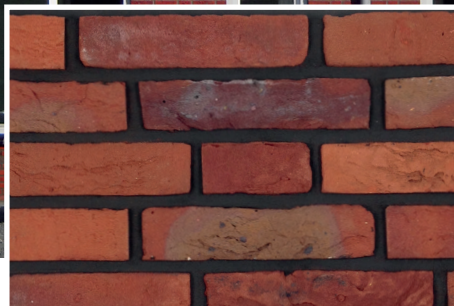

art.nr.: 1087000525

BOUWCENTER GEVELSTEEN MIXSORTERING