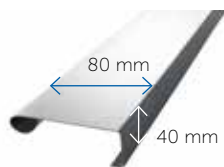

Quick-Fix deklIJst RHEINZINK®

Artikelnr. Product

2350700450 RHEINZINK DEKLIJST 80/40 3.000 MM QUICK-FIX 90 GR

Montage zonder solderen | Eenvoudige en snelle montage | **Vier standaard breedtematen** | Voor dakranden met 90 graden opstand | **Prefab buitenhoeken** | Perfect te combineren met bitumineuze en EPDM daken