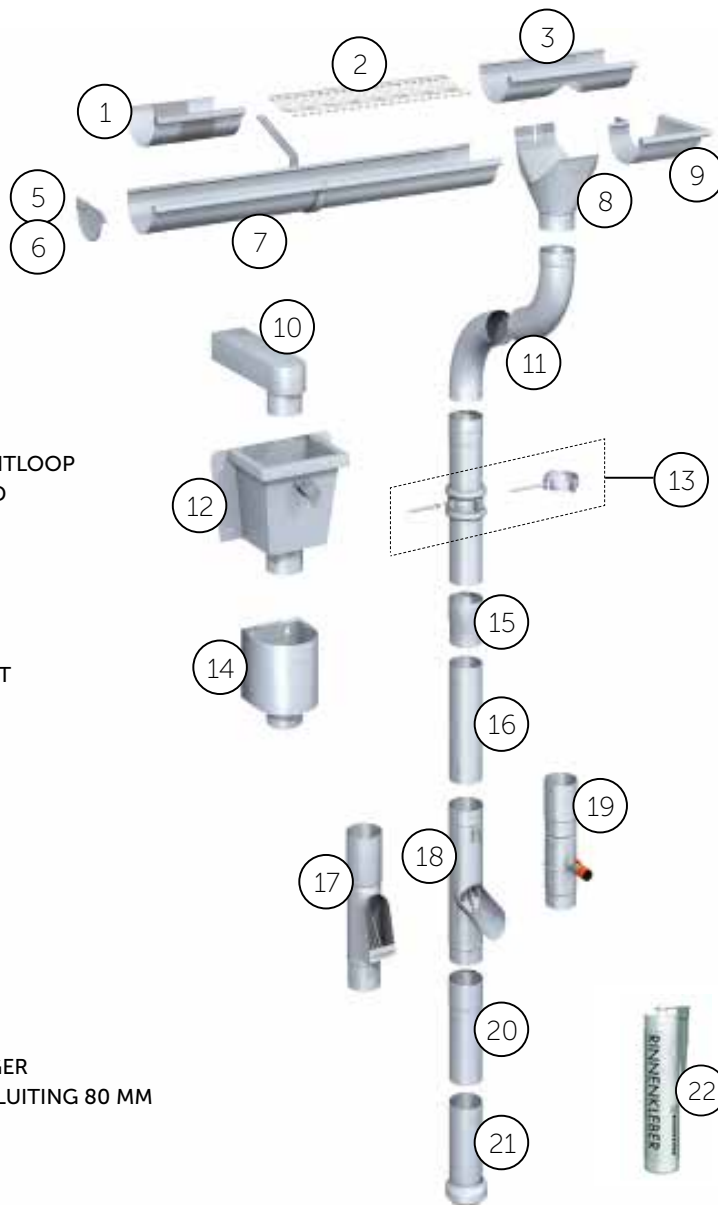

Eenvoudige montage | Speciale zinklijm | **Lange levensduur** | Duurzaam materiaal | **Cradle to Cradle gecertificeerd**

Nr.	Artikelnr.	Product
1	2350700340	EXPANSIESTUK M333 TBV MASTGOOT
2	2350700415	BLADVANGER DAKGOOT 2 MT M333
3	2350700410	M333 MET OVAAL GAT 1 MT TBV TRECHTERUITLOOP
4	2350700195	GOOTBEUGEL 45 GR 25 X 6 MM OMMANTELD M333 KLANG/KLANG
5	2350700135	KOPSHOT M333 LINKS
6	2350700140	KOPSHOT M333 RECHTS
7	2350700031	MASTGOOT 3000 X 0,70 MM M333
8	2350700395	TRECHTERUITLOOP 333/80 TBV MASTGOOT
9	2350700370	BUITENHOEKSTUK M333 M333 TBV DAKGOOT
10	2350700305	STADSUITLOOP 80 MM 60 X 80 MM
11	2350700440	BOCHT 85 GR 80 MM VERJONGD SPIE EIND
11	2350700270	BOCHT 72 GR 80 MM VERJONGD SPIE EIND
11	2350700265	BOCHT 40 GR 80 MM VERJONGD SPIE EIND
12	2350700070	VERGAARBAK VIERKANT 80 MM ZINK
13	2350700425	HWA BUIS 80 MM BEVESTIGINGSPAKKET
14	2350700315	VERGAARBAK 80 MM MINI
16	2350700216	HWA BUIS 2 MT 80 MM WD 0,65 MM GELAST
16	2350700227	HWA BUIS 3 MT 80 MM WD 0,65 MM GELAST
16	2350700420	HWA BUIS 1 MT 80 MM WD 0,65 MM GELAST
15	2350700240	VERBINDINGSMOF 80 MM TBV HWA BUIS
17	2350700295	BLADAFSCHEIDER 80 MM
18	2350700290	REGENTONKLEP 80 MM MET RVS-BLADVANGER
19	3230700210	HEMELWATEROPVANG MET GARDENA-AANSLUITING 80 MM
20	3230700010	HWA BUIS 2 MT 80 MM STALEN ONDEREIND
21	2350700245	SCHUIFSTUK 80 MM
22	3230700080	GOOTLIJM 310 ML ZUURVRIJ TBV ZINK