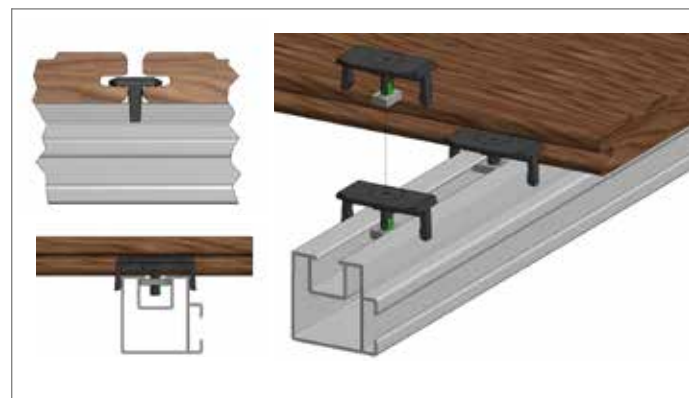

Terras onderconstructie systeem

Speciaal ontwikkeld voor een universele, eenvoudige en zeer snelle montage van verschillende soorten terrasdelen, die voorzien zijn van een sponning met een minimale hoogte van 3,5 mm en een diepte van 8 mm. Door het slimme systeem bespaart u minimaal 50% van uw tijd ten opzichte van reeds bestaande systemen. Dit komt omdat voorboren niet meer nodig is, de liggers altijd recht zijn en door de slimme werking van de klem bespaart u veel tijd op montage handelingen.

Artikelnr. Product

2070000670 VERSTELBARE VLOERDRAGER

2070000690 KLEMMEN

2070000705 ALUMINIUM BALK MET DUBBELE KAMER 4.000 X 40 X 40 MM