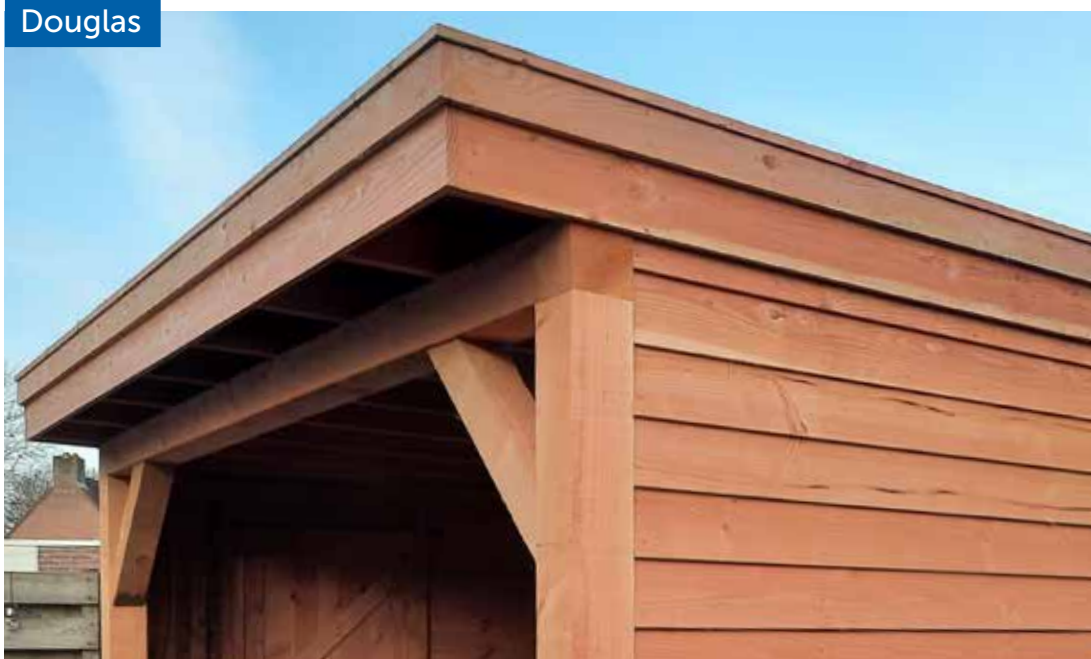

Zweeds rabat

Artikelnr. Product

3725325300 **ZWEEDS RABAT ZWART
FSC®
14/28 X 175 X 3.000 MM**

Schuin rabat
 Zweeds rabat met een bezaagde zichtzijde
Ook beschikbaar in andere lengtes

Douglas

Artikelnr. Product