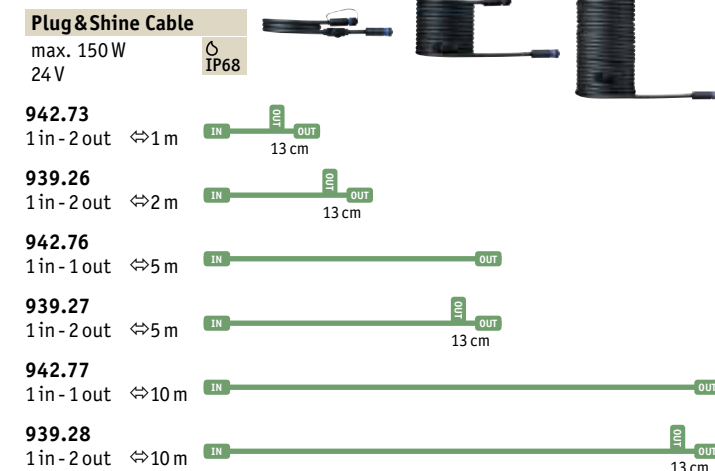

## Zo eenvoudig is het:

**1. Vrije plaatsing van de armaturen** voor de ideale verlichting.

**2. Kabelsysteem samenstellen** van de stroombron tot de verst verwijderde armatuur (max. 50 meter).

**3. Transformator kiezen op basis van het totale vermogen**