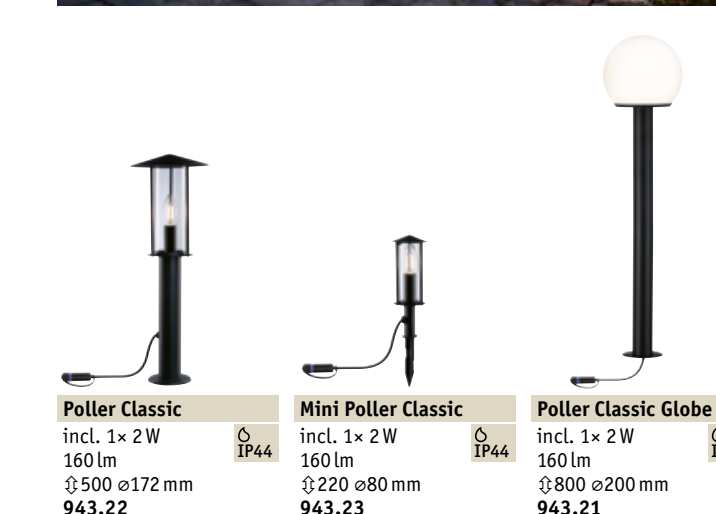

Slimme besturing van gekleurd en wit licht