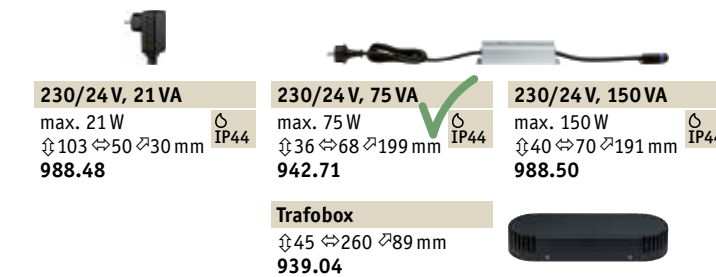

Eenvoudig zelf aanpakken!

Stap voor stap de perfecte lichtinstallatie. **Zonder vakkennis!** Eenvoudig in elkaar steken en ongecompliceerd installeren boven of onder de grond.

Veilig!

24V-gelijkspanningssysteem betekent hoogste veiligheid. **Geen gevaar voor kinderen en dieren!**

Starter Set: meteen aan de slag

Laat de tuin snel en gemakkelijk stralen met de startersets! Hierin zijn alle componenten voor de start al inbegrepen. De sets zijn dus de perfecte eerste stap naar het tuinverlichtingssysteem.

Paulmann buitenverlichting voor sfeer in de tuin

In de zomer én in de winter – een gezellige sfeer op het terras of in de tuin geeft ons thuis een extra dimensie. Op zwoele zomeravonden onder de sterrenhemel en op winteravonden bij het woonkamerraam: de juiste buitenverlichting zorgt voor woonlicht rondom het huis.

Met het veilige Paulmann steekstelsel Plug & Shine worden grassen, struiken en bomen, decoratieve muurtjes en schuttingen in een handomdraai in scène gezet. Tegelijkertijd zorgt Plug & Shine voor een veilige verlichting van opritten en paden.

Zo eenvoudig is het:

1. Vrije plaatsing van de armaturen voor de ideale verlichting.

2. Kabelsysteem samenstellen van de stroombron tot de verst verwijderde armatuur (max. 50 meter).

3. Transformator kiezen op basis van het totale vermogen

$$1 \times 7,5 \text{ W} + 3 \times 7,5 \text{ W} + 2 \times 6 \text{ W} = 42 \text{ W} (> 75 \text{ W/VA})$$

Klaar!

Eenvoudige lichtbesturing met afstandsbediening

Integreer de Controller in de kabelboom en dim of schakel zo alle armaturen die erachter zijn aangesloten. Met de afstandsbediening kunnen hele groepen of afzonderlijke Controllers worden aangestuurd.

Eenvoudige integratie in het Smart Home systeem