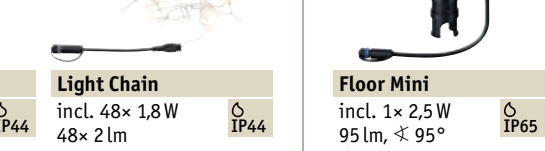

## Decoratie

Lichtketting voor flexibele, decoratieve, aanvullende verlichting

- Floor**  
incl. 1x 6 W  
609 lm, ∠ 20°  
∅ 150 ∅ 140 mm  
939.07
- Floor**  
∠ 38°  
939.08
- Light Chain**  
incl. 7x 0,2 W  
7x 25 lm  
∅ 50 mm ∅ 6,8 m  
941.65
- Light Chain**  
incl. 48x 1,8 W  
48x 2 lm  
∅ 18 mm ∅ 5 m  
945.58
- Light Chain**  
incl. 72x 2 W  
72x 2 lm  
∅ 18 mm ∅ 7,5 m  
945.57

## Lichtpunten Objecten

Inbouwarmaturen voor effectieve, puntvormige verlichting in bloembedden, zachte vloeren of terrassen

- Floor Mini**  
incl. 1x 2,5 W  
95 lm, ∠ 95°  
∅ 90 ∅ 55 mm  
939.51
- Floor Mini Set**  
incl. 3x 2,5 W  
3x 95 lm, ∠ 95°  
incl. ∅ 21 VA  
936.97
- Floor Mini Extention Set**  
incl. 3x 2,5 W  
3x 95 lm, ∠ 95°  
939.49
- Globe**  
∅ 200 100 lm 2,8 941.77  
∅ 400 150 lm 6,5 941.78  
∅ 500 200 lm 6,5 941.79
- Stone**  
280x166 150 lm 2,8 941.75  
350x194 200 lm 2,8 941.76
- Cube**  
200x200 100 lm 2,8 941.80  
300x300 150 lm 6,5 941.81
- Star**  
400x100 235 lm 2,8 941.84
- Tree**  
280x490 230 lm 2,8 941.85