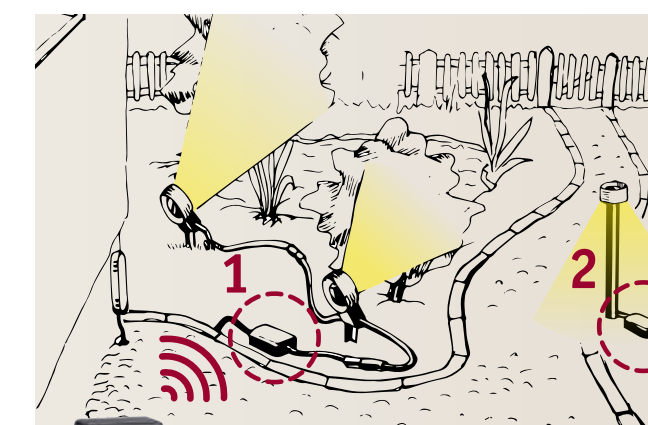

Eenvoudige integratie in het Smart Home systeem

Voice Assistant, app + Gateway of afstandsbediening