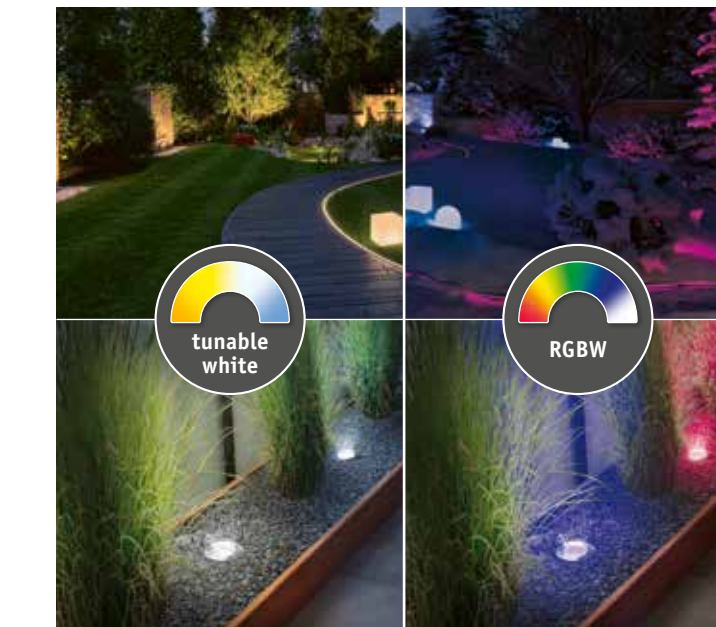

## Eenvoudige lichtbesturing met afstandsbediening

Integreer de Controller in de kabelboom en dim of schakel zo alle armaturen die erachter zijn aangesloten. Met de afstandsbediening kunnen hele groepen of afzonderlijke Controllers worden aangestuurd.

## Slimme besturing van gekleurd en wit licht

**Plug & Shine**  
24 V-LED-lichtsysteem voor fascinerend licht in de tuin, rondom het huis en op het terras