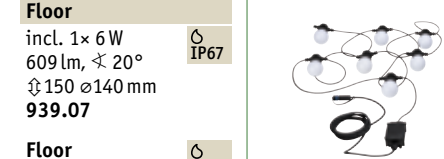

Decoratie

Lichtketting voor flexibele, decoratieve, aanvullende verlichting