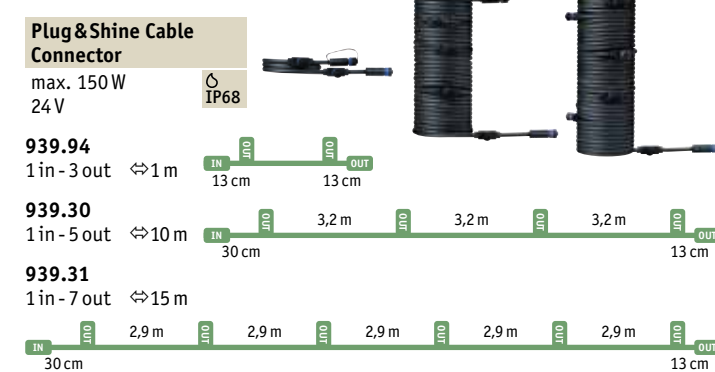

## Zo eenvoudig is het:

**1. Vrije plaatsing van de armaturen** voor de ideale verlichting.

**2. Kabelsysteem samenstellen** van de stroombron tot de verst verwijderde armatuur (max. 50 meter).

**3. Transformator kiezen op basis van het totale vermogen**