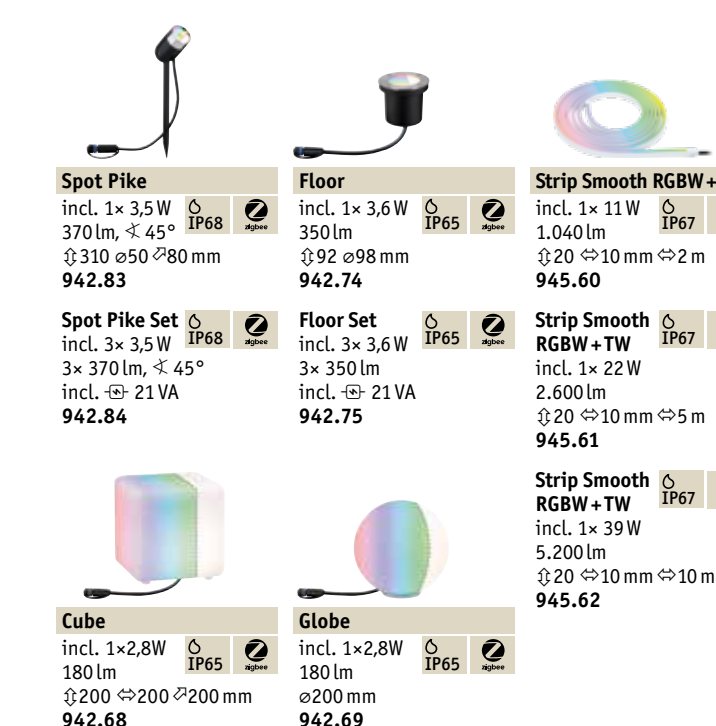

Slimme besturing van gekleurd en wit licht