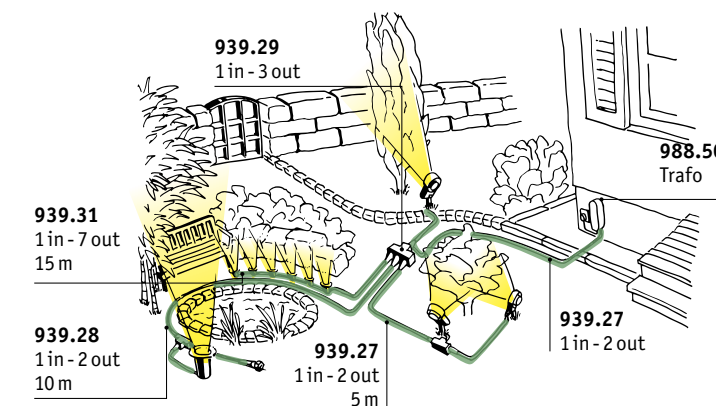

## Zo eenvoudig is het:

**1. Vrije plaatsing van de armaturen** voor de ideale verlichting.

**2. Kabelsysteem samenstellen** van de stroombron tot de verst verwijderde armatuur (max. 50 meter).

**3. Transformator kiezen op basis van het totale vermogen**