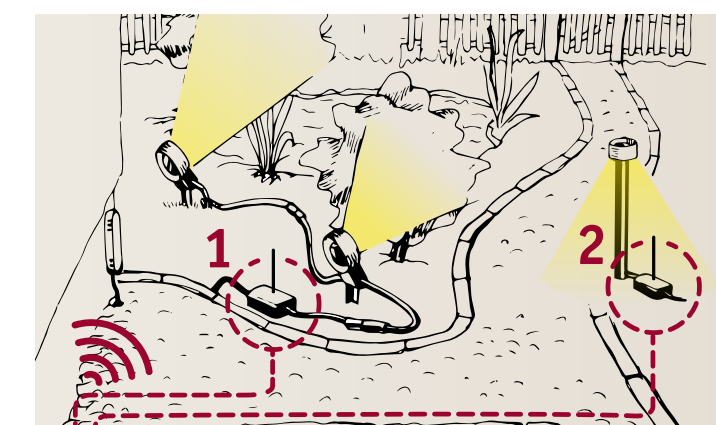

## Zo eenvoudig is het:

**1. Vrije plaatsing van de armaturen** voor de ideale verlichting.

**2. Kabelsysteem samenstellen** van de stroombron tot de verst verwijderde armatuur (max. 50 meter).

**3. Transformator kiezen op basis van het totale vermogen**

## Eenvoudige lichtbesturing met afstandsbediening

Integreer de Controller in de kabelboom en dim of schakel zo alle armaturen die erachter zijn aangesloten. Met de afstandsbediening kunnen hele groepen of afzonderlijke Controllers worden aangestuurd.