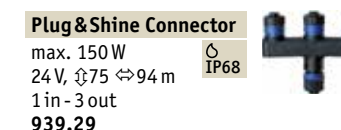

## Zo eenvoudig is het:

**1. Vrije plaatsing van de armaturen** voor de ideale verlichting.

**2. Kabelsysteem samenstellen** van de stroombron tot de verst verwijderde armatuur (max. 50 meter).

**3. Transformator kiezen op basis van het totale vermogen**